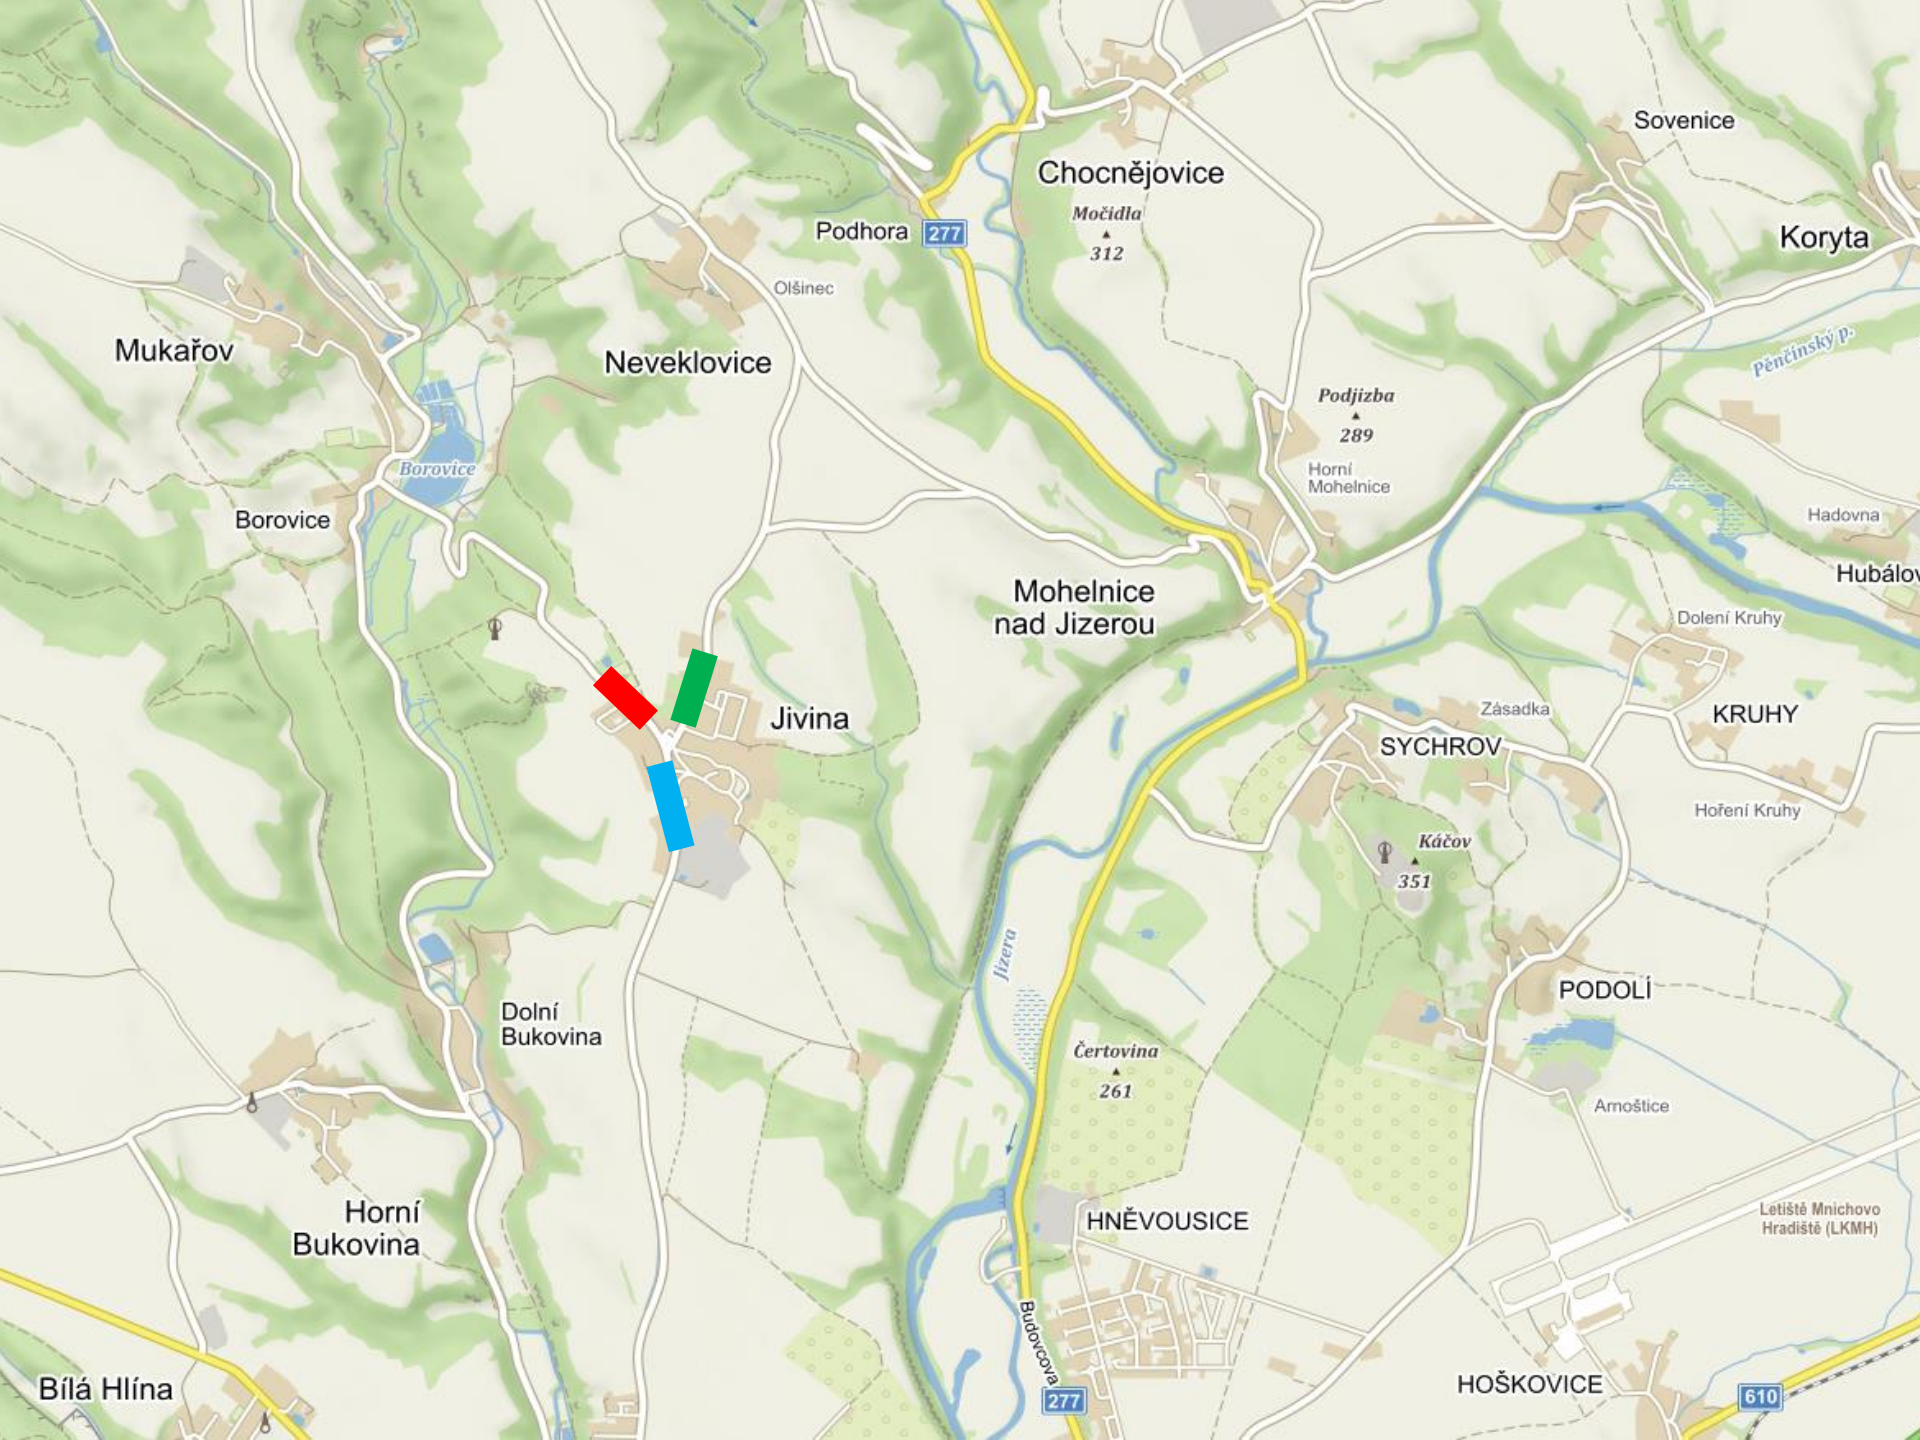

Uzavírky silnic kvůli stavbě kanalizace v Jivíně

Výlukové jízdní řády a změny v organizaci autobusové dopravy

etapa I.
uzavírka Borovice – Jivina
17. 6. 2019 – 30. 6. 2019
linky 260280, 260310

etapa III.
uzavírka Neveklovice – Jivina
cca 1. 7. 2019 – 11. 8. 2019
linky 260280, 260310

etapa II.
uzavírka Klášter – Jivina
cca 12. 8. 2019 – 22. 9. 2019
linky 260260, 260280

úpravy povrchů, za provozu
cca 7. 10. 2019 – 31. 10. 2019

Termíny jsou orientační a mohou se měnit.

ARRIVA STŘEDNÍ ČECHY, s.r.o.
12. 6. 2019